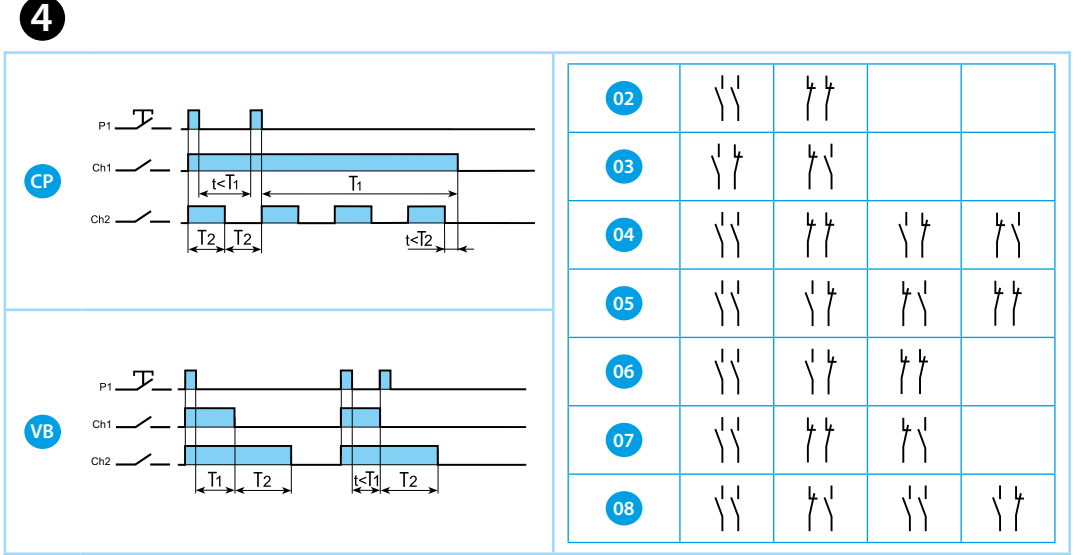

13.22.8.230.B000 MULTIFUNCTIONEEL RELAIS

- AANSLUITSCHEMA**
Kanaal 1: Ch1 - drukknop 1 (P1)
Kanaal 2: Ch2 - drukknop 2 (P2)
- FINDER TOOLBOX**
Met de Finder Toolbox App kunt u:
- Functies, schakelprogramma's en tijden (T1, T2) op kanalen Ch1 - Ch2 instellen
- Een draadloze drukknop verbinden
- Scenario's instellen
- OPMERKING:**
- Transmissieafstand: Ongeveer 10 m in een vrije ruimte en zonder obstakels
- De transmissieafstand kan afhankelijk van de structuur van het gebouw variëren
Voorbeeld:
- Muren van gewapend beton en/of metalen wanden
- Scheidingswanden gevuld met isolatiewol op een metalen drager
- Plafonds met een tussenschot van metaal of koolstofvezel
- Loodglas of glas met een metalen bewerking
- FUNCTIES voor 1 kanaal**
De kanalen Ch1 en Ch2 zijn onafhankelijk van elkaar instelbaar met verschillende functies. Tijden (T1, T2): van 1s tot 24h.
Ri: Deze functie is de fabrieksinstelling op beide kanalen
- FUNCTIES voor 2 kanalen**
Elke verandering van de schakelpositie werkt op beide kanalen Ch1 en Ch2
OPMERKING:
Van functie 02 tot 08:
P1 (SET): Leidt tot de volgende schakelstoestand
P2 (RESET): Leidt tot de initiële schakelstoestand
- FUNCTIONS Ri**
Ri: Impulsrelais (schakelaarbediening)
Een traditionele installatie met enkelpolige, wissel- en kruisschakelaars kan op afstand bediend worden met de Finder Yesly app, met draadloze drukknoppen of met spraakopdrachten.