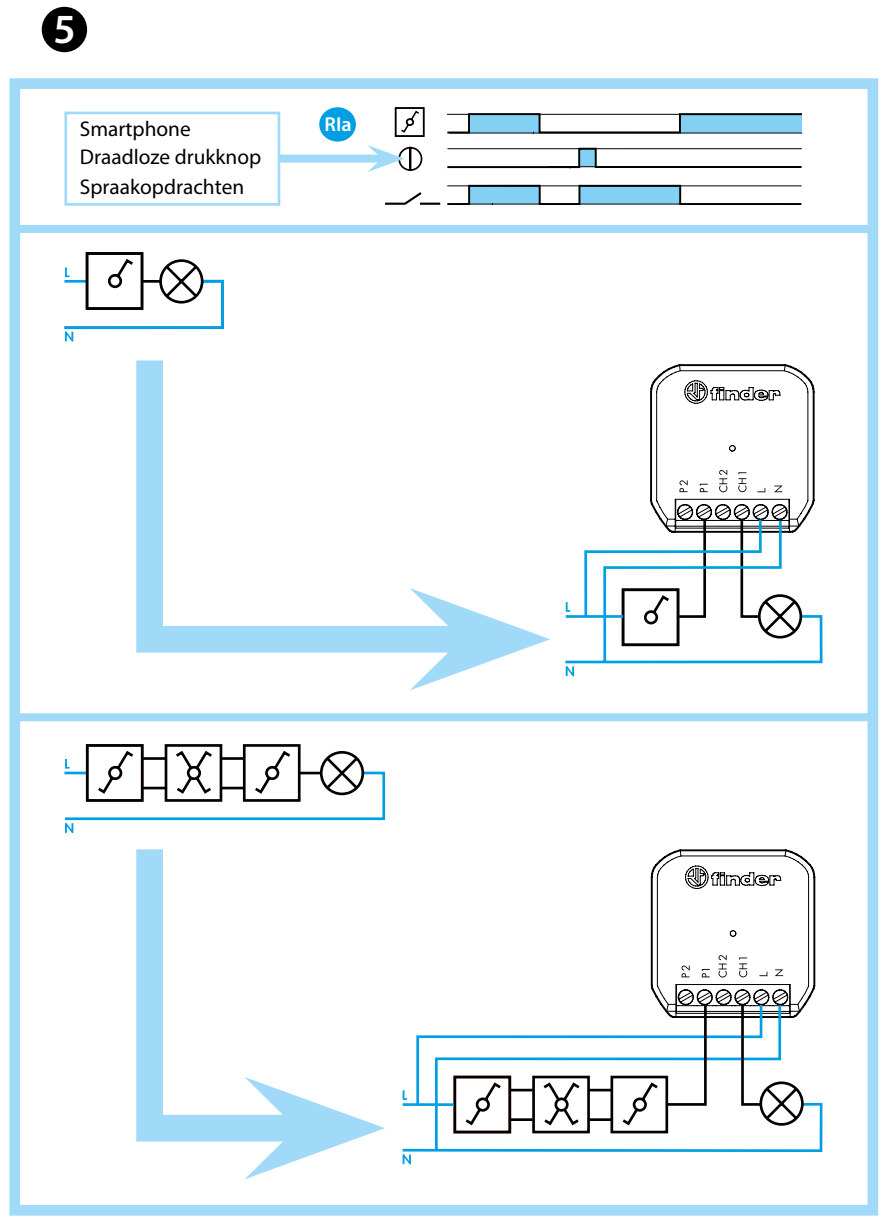

13.22.8.230.B000 MULTIFUNCTIONEEL RELAIS

- AANSLUITSCHEMA**
Kanaal 1: Ch1 - drukknop 1 (P1)
Kanaal 2: Ch2 - drukknop 2 (P2)
- FINDER TOOLBOX**
Met de Finder Toolbox App kunt u:
- Functies, schakelprogramma's en tijden (T1, T2) op kanalen Ch1 - Ch2 instellen
- Een draadloze drukknop verbinden
- Scenario's instellen
- OPMERKING:**
- Transmissieafstand: Ongeveer 10 m in een vrije ruimte en zonder obstakels
- De transmissieafstand kan afhankelijk van de structuur van het gebouw variëren
Voorbeeld:
- Muren van gewapend beton en/of metalen wanden
- Scheidingswanden gevuld met isolatiewol op een metalen drager
- Plafonds met een tussenschot van metaal of koolstofvezel
- Loodglas of glas met een metalen bewerking
- FUNCTIES voor 1 kanaal**
De kanalen Ch1 en Ch2 zijn onafhankelijk van elkaar instelbaar met verschillende functies. Tijden (T1, T2): van 1s tot 24h.
Ri: Deze functie is de fabrieksinstelling op beide kanalen
- FUNCTIES voor 2 kanalen**
Elke verandering van de schakelpositie werkt op beide kanalen Ch1 en Ch2
OPMERKING:
Van functie 02 tot 08:
P1 (SET): Leidt tot de volgende schakelstoestand
P2 (RESET): Leidt tot de initiële schakelstoestand
- FUNCTIONS Ri**
Ri: Impulsrelais (schakelaarbediening)
Een traditionele installatie met enkelpolige, wissel- en kruisschakelaars kan op afstand bediend worden met de Finder Yesly app, met draadloze drukknoppen of met spraakopdrachten.

EN 60669-1/EN 60669-2-1

13.22.8.230.B000
 U_N 110...230 V AC (50/60 Hz)
 U_{min} 96 V AC
 U_{max} 253 V AC
 P 2 VA (50 Hz)/0.5 W

2 NO (DPST-NO)
6 A 230 V AC

	110 V	230 V
AC1	650 VA	1380 VA
AC15	150 VA	300 VA
	100 W	200 W
CFL-LED	100 W	200 W
	100 W	200 W

13.22

Utility Model - IB1322VXX - 02/20 - Finder S.p.A. con unico socio - 10040 ALMESE (TO) - ITALY