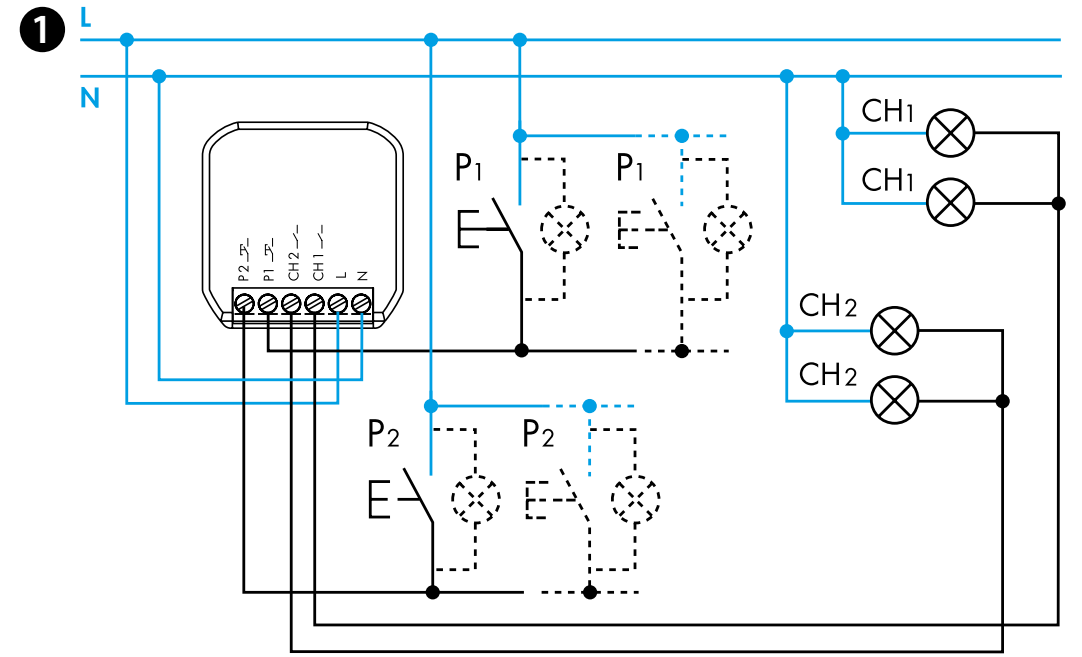

13.22.8.230.B000 MULTIFUNCTIONEEL RELAIS

- AANSLUITSCHEMA**
Kanaal 1: Ch1 - drukknop 1 (P1)
Kanaal 2: Ch2 - drukknop 2 (P2)
- FINDER TOOLBOX**
Met de Finder Toolbox App kunt u:
- Functies, schakelprogramma's en tijden (T1, T2) op kanalen Ch1 - Ch2 instellen
- Een draadloze drukknop verbinden
- Scenario's instellen
- OPMERKING:**
- Transmissieafstand: Ongeveer 10 m in een vrije ruimte en zonder obstakels
- De transmissieafstand kan afhankelijk van de structuur van het gebouw variëren
Voorbeeld:
- Muren van gewapend beton en/of metalen wanden
- Scheidingswanden gevuld met isolatiewol op een metalen drager
- Plafonds met een tussenschot van metaal of koolstofvezel
- Loodglas of glas met een metalen bewerking
- FUNCTIES voor 1 kanaal**
De kanalen Ch1 en Ch2 zijn onafhankelijk van elkaar instelbaar met verschillende functies. Tijden (T1, T2): van 1s tot 24h.
Ri: Deze functie is de fabrieksinstelling op beide kanalen
- FUNCTIES voor 2 kanalen**
Elke verandering van de schakelpositie werkt op beide kanalen Ch1 en Ch2
OPMERKING:
Van functie 02 tot 08:
P1 (SET): Leidt tot de volgende schakelstoestand
P2 (RESET): Leidt tot de initiële schakelstoestand
- FUNCTIONS Ri**
Ri: Impulsrelais (schakelaarbediening)
Een traditionele installatie met enkelpolige, wissel- en kruisschakelaars kan op afstand bediend worden met de Finder Yesly app, met draadloze drukknoppen of met spraakopdrachten.