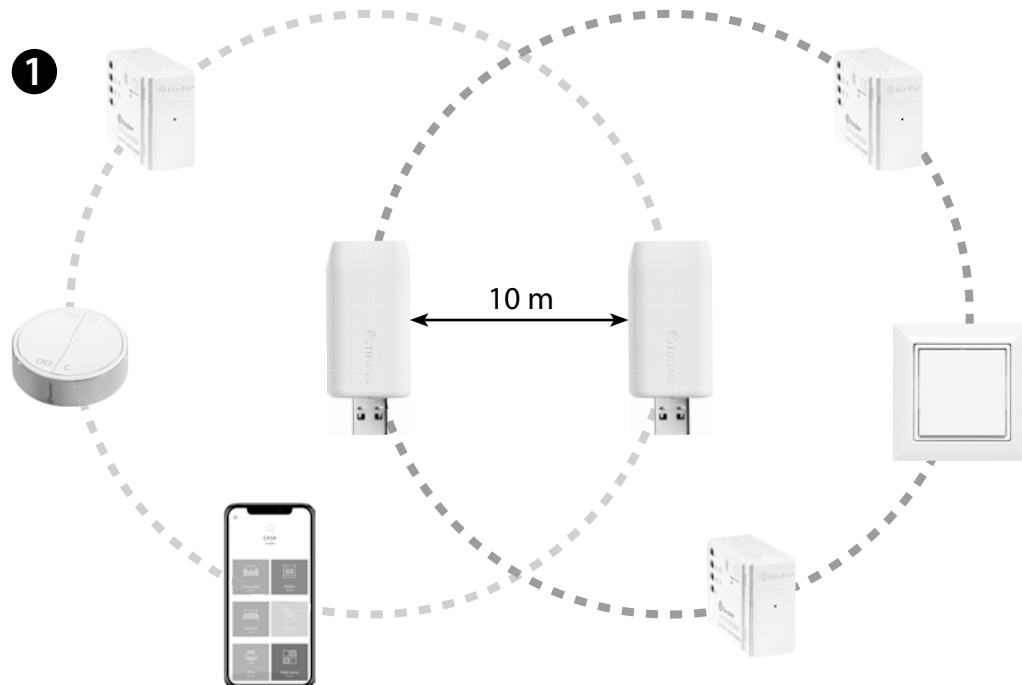

ROMÂNĂ

1Y.EU.005 AMPLIFICATOR BLUETOOTH USB

SPECIFICAȚII TEHNICE

Alimentare	USB 5V - 0.5A min
Frecvența de funcționare	2.4 Ghz
Temperatura de funcționare	-10...+50°C
Omologări	CE, FCC, IC (Europa, USA, Canada)
Raza de acoperire	Aproximativ 10 m în spațiu fără obstacole. Raza de acoperire poate varia în funcție de structura clădirii

1 INSTALARE

NOTĂ

- NU are nevoie de configurare
- Colori LED: - VERDE (inițializare sistem)
  - OPRIT (stand-by)
  - ALBASTRU (comandă receptare/transmitere)
- Maxim 4 amplificatoare pentru o locuință