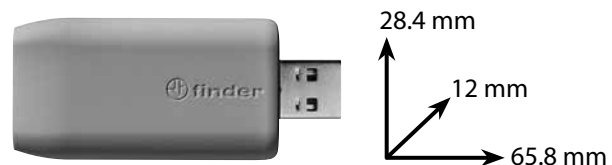

ROMÂNĂ

1Y.EU.005 AMPLIFICATOR BLUETOOTH USB

SPECIFICAȚII TEHNICE

Alimentare	USB 5V - 0.5A min
Frecvența de funcționare	2.4 Ghz
Temperatura de funcționare	-10...+50°C
Omologări	CE, FCC, IC (Europa, USA, Canada)
Raza de acoperire	Aproximativ 10 m în spațiu fără obstacole. Raza de acoperire poate varia în funcție de structura clădirii

1 INSTALARE

NOTĂ

- NU are nevoie de configurare
- Colori LED: - VERDE (inițializare sistem)
  - OPRIT (stand-by)
  - ALBASTRU (comandă receptare/transmitere)
- Maxim 4 amplificatoare pentru o locuință